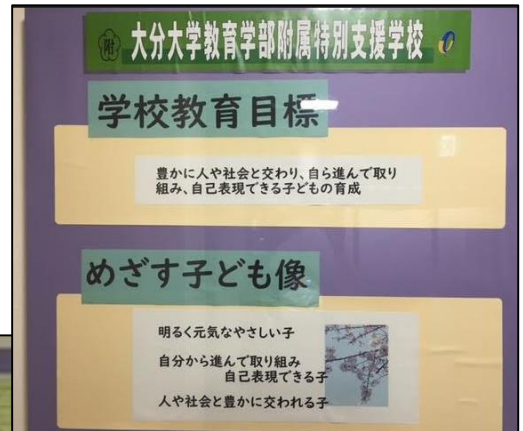

学校紹介パネルが変わりました

高等部棟玄関に掲示されていた学校紹介パネルが新しくなりました。

このパネルは、学校教育目標や昨年度の行事や子どもたちの様子を紹介しています。見学に来られた保護者や施設の方々へ学校の日ごろの様子を知っていただくために掲示しているものです。

新学期には、きれいになった新しいパネルをどうぞご覧になってください。

全体

小学部

小学部

授業の様子